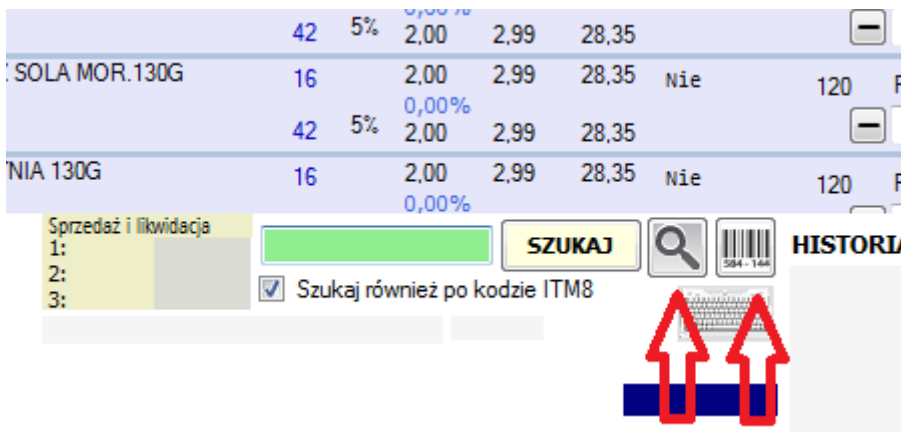

1.0.17.0428

- dodano funkcję wyszukiwarki towarów wg nazwy/marki. Funkcja jest dostępna w oknach "Szybki skan towaru" oraz w edytorach MEA i REAPRO (przycisk z ikoną Lupy)

- w edytorach MEA i REAPRO dodano przycisk wywołania okna "Szybki skan towaru" (przycisk z ikoną kodu kreskowego)

- w edytorze REAPRO dodano pomocnicze wyświetlanie proponowanej ilości towaru, przydatne po wyzerowaniu edytowanej ilości w całym dokumencie

Szt/COLI	VAT	Z netto S brutto	Stan	Oczekiwan dostawa/ przes zam	Typ prognoz	ILE v	Rotacja	Warto
24	23%	2,15 1,99	-120 0	0	Obsługa 1/1	0 15	30,75	0,00
12	23%	8,79 9,99	1101 0	0	Obsługa 1/1	0 5	8,25	0,00
9	23%	3,19 4,99	-26 0	0	Reg. stock	0 1	10,5	0,00
4	23%	8,73 11,99	-87,4 0	0	Reg. stock	0 1	2,75	0,00