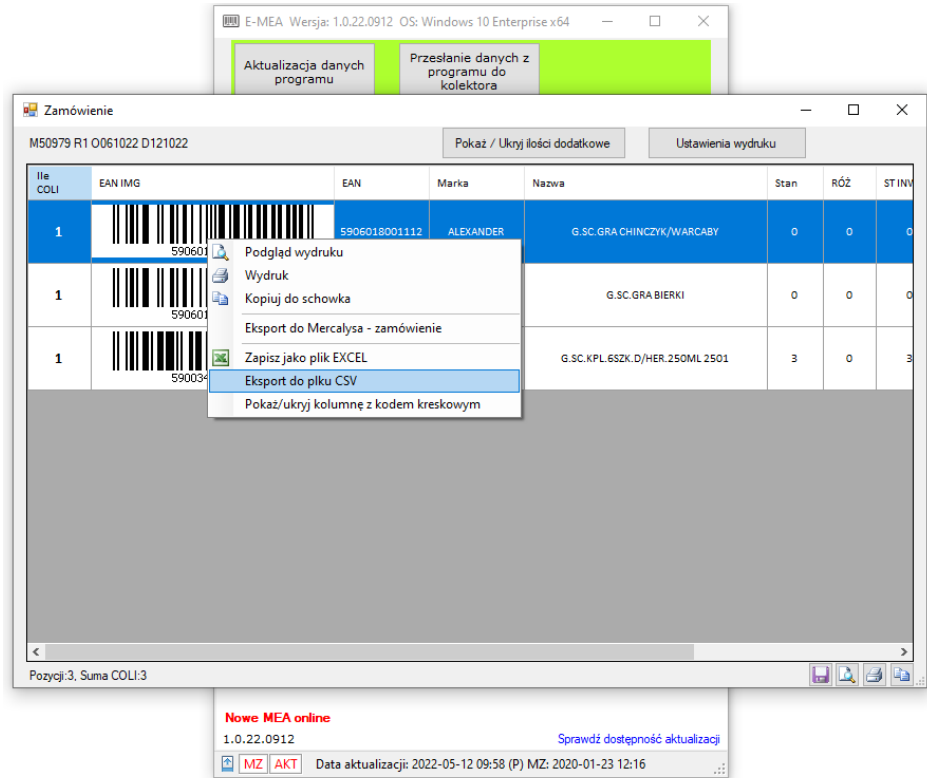

1.0.22.0912

ZAMÓWIENIA - dodano możliwość eksportu zamówienia w formacie CSV (pola przedzielane średnikiem)

Transfer danych Android - rozpoznawanie wersji Android urządzenia podłączonego przez USB (usunięto opcję wyboru z ustawień programu EMEA)