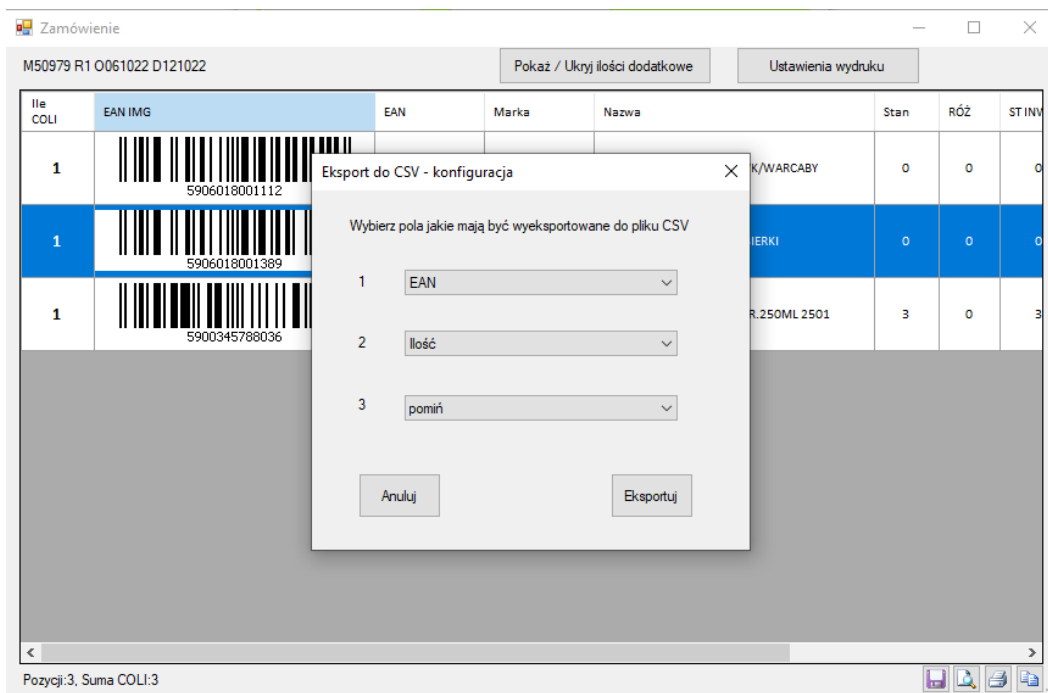

1.0.22.0912

ZAMÓWIENIA - dodano możliwość eksportu zamówienia w formacie CSV (pola przedzielane średnikiem)

Transfer danych Android - rozpoznawanie wersji Android urządzenia podłączonego przez USB (usunięto opcję wyboru z ustawień programu EMEA)